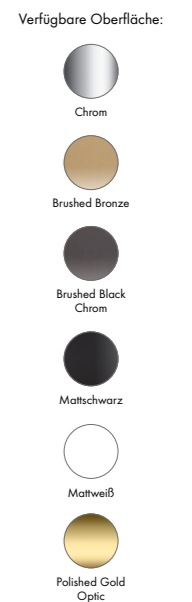

AddStoris Zahnputzbecher, Brushed Bronze
#41749140

Ablaufgarnitur

Ablaufgarnitur nicht verschließbar für
Waschbecken, Brushed Bronze
#50001140