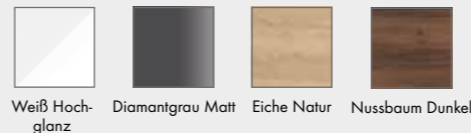

Farboberflächen: