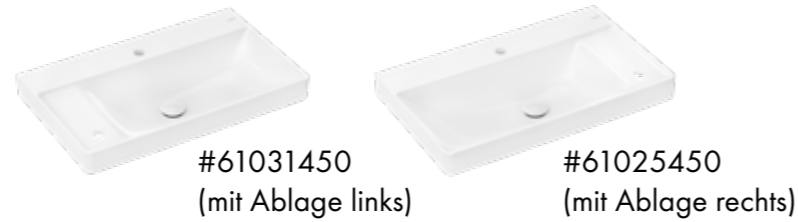

Zeitgenössisch

Waschtisch

Xelu Q Waschtisch 800/480 mit 2 Hahnöchern ohne Überlauf, Weiß