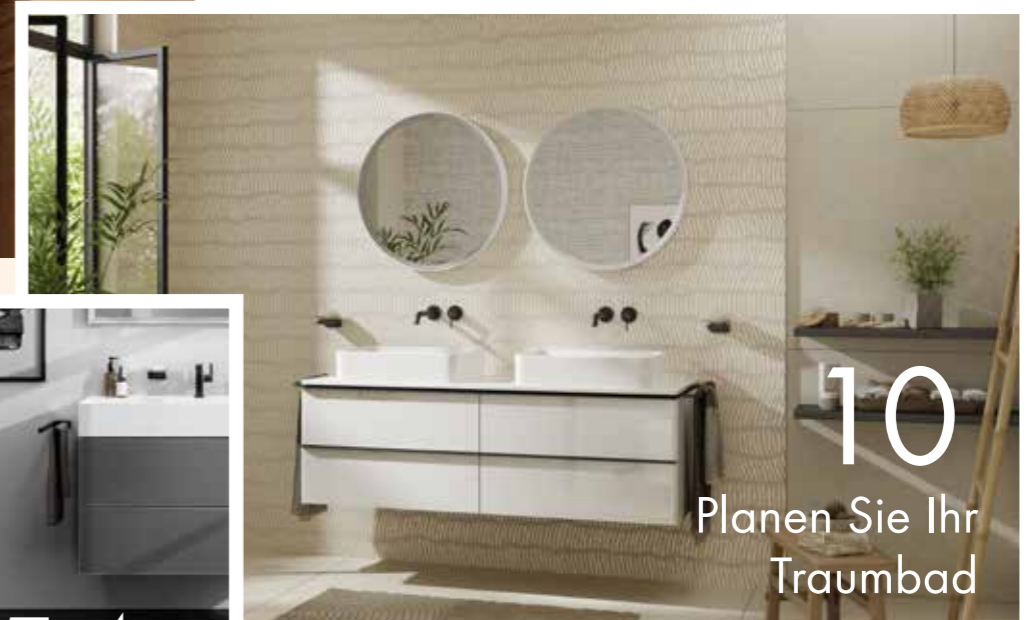

10

Planen Sie Ihr
Traumbad