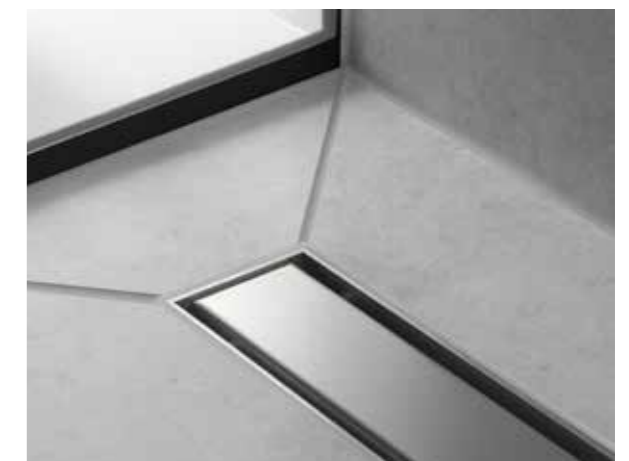

Duschrinne

RainDrain Match Fertigset Duschrinne 1000 mit höhenverstellbarem Rahmen, Edelstahl gebürstet & rückseitig befliesbar
#56041800

Verfügbare Oberfläche:

uBox universal Komplettsset für flache Installation Duschrinnen Fertigset
#56020180