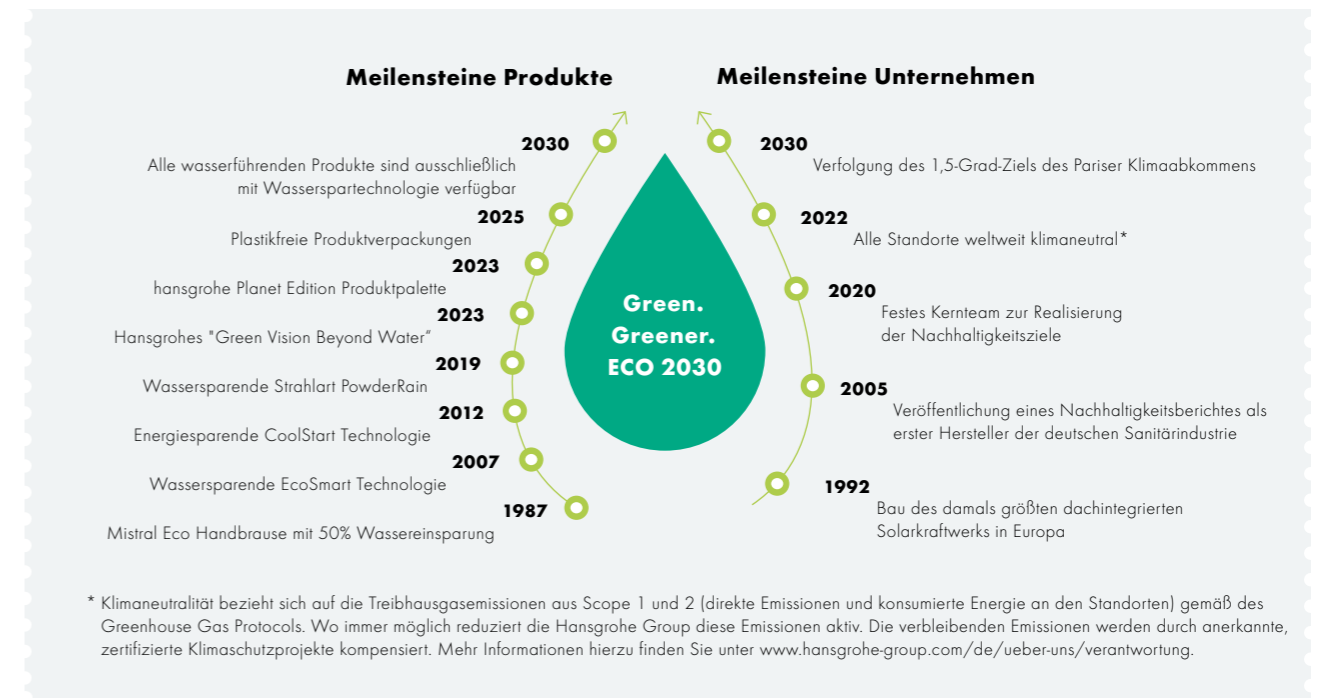

Inhalt

54

Wohlfühlen mit
EluPura-Toiletten

10

Planen Sie Ihr
Traumbad

In Touch with our Planet

Wasser ist Leben und unsere Leidenschaft. Wir schaffen inspirierende Momente und schützen dabei gleichzeitig dieses kostbare Element: Mit wasser- und energiesparenden Brausen, Armaturen und Technologien. Aber auch die Produktion und Entsorgung unserer Produkte haben Auswirkungen auf das Klima und die Ressourcenkreisläufe unseres Planeten. Hierfür übernehmen wir Verantwortung.

Unser Weg der grünen Transformation

Freude am Wassersparen

Unsere **EcoSmart-Technologie spart bis zu 40 Prozent mehr Wasser** als unsere Standardhandbrausen. Mit EcoSmart+ steigt dieser Wert sogar auf bis zu **60 Prozent**. Durch die Wassereinsparung wird weniger Heizenergie benötigt, was auch die Gas- und Stromrechnung senkt.