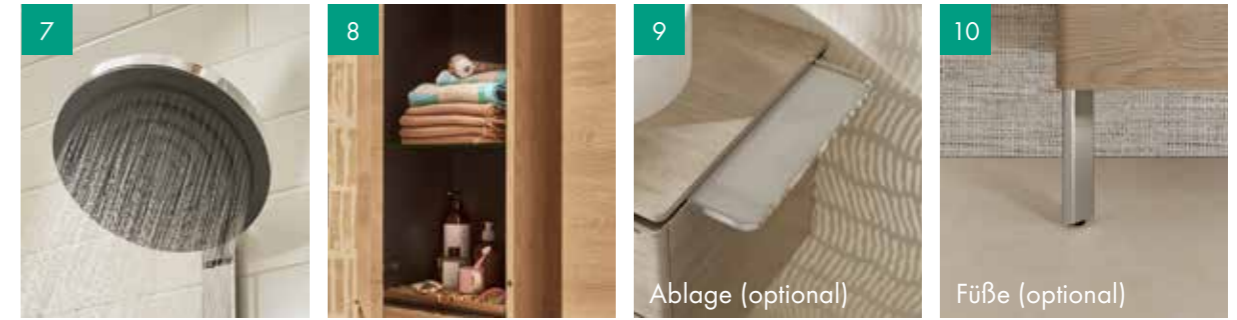

Ihr Familienbadezimmer: Perfekt abgestimmt in Chrom

Inspiziert von den Wünschen und Bedürfnissen Ihrer Familie, wird es im Alltag zu einer Quelle des Glücks und der Freude.

Natürliche Materialien in Kombination mit ausdrucksstarken Farben und formschönen Keramiken werden perfekt durch passende Möbel ergänzt. Einzigartige Wassererlebnisse vermitteln positive Energie und lassen Sie Freude, Glück und Geborgenheit spüren wie nie zuvor.

Bereichern Sie Ihr lebendiges Baddesign mit verchromten Armaturen, Brausen und Handtuchhaltern, die sich nahtlos einfügen. Ergänzen Sie diesen ansprechenden Stil durch einen Waschtisch aus natürlicher Eiche und einen weißen runden Spiegel, um eine einladende Atmosphäre zu schaffen.

Sortiment in **Chrom**

- 1 AddStoris Zahnbürstenhalter
- 2 Xelu Q Handtuchhalter (optional)
- 3 Tecturis S Waschtischmischer
- 4 AddStoris Seifenspender
- 5 Xelu Q Möbel in Eiche Natur und Griffen in Chrom
- 6 AddStoris Handtuchhalter
- 7 Pulsify S Showerpipe mit ShowerTablet Select
- 8 Xelu Q Hochschrank in Eiche Natur und Griffen in Chrom
- 9 Xelu Q Ablage (optional)
- 10 Xelu Q Füße (optional)