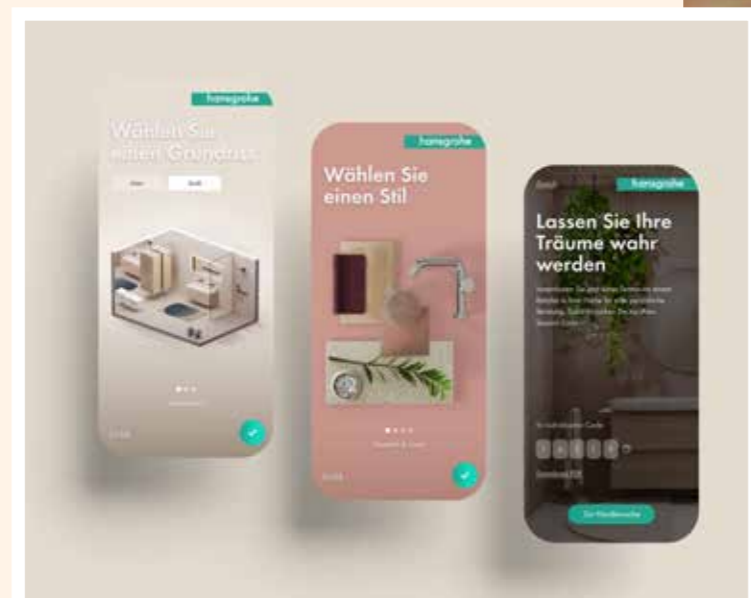

Ihre Traumbadezimmer Kombination

Wir freuen uns, Ihnen den "hansgrohe Inspira-tor" vorzustellen - ein interaktives Werkzeug, mit dem Sie Ihre individuelle Badgestaltung in Echtzeit visualisieren können. Entdecken Sie bereits in der Inspirationsphase die unzähligen Möglichkeiten des umfangreichen hansgrohe Sortiments.

Mit dieser innovativen Plattform können Sie verschiedene Optionen der Badgestaltung erkunden, die perfekte Passung finden und aus einer Vielzahl von Materialien und Designs wählen. Gestalten Sie Ihr Traumbadezimmer ganz nach Ihren Vorstellungen und speichern Sie es bequem für spätere Gespräche mit Ihrem Projektplaner. Dies gewährleistet eine **nahtlose Kundenerfahrung**.