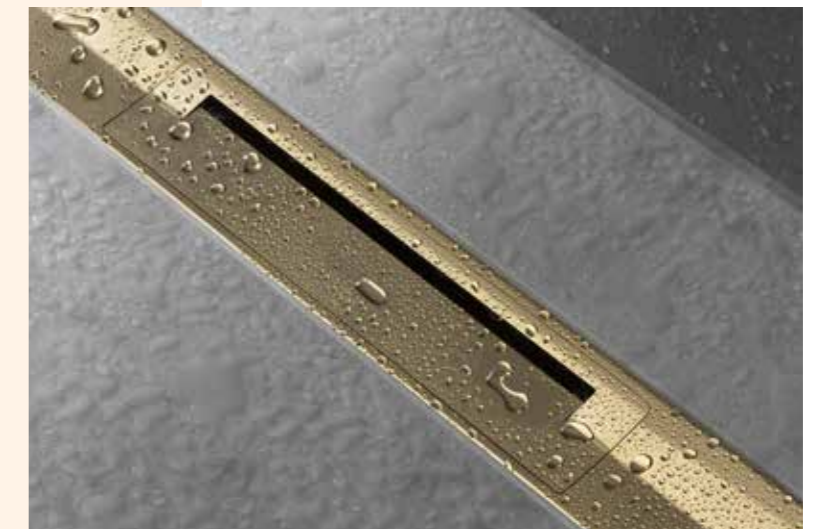

Wohlfühlen mit EluPura-Toiletten

Die Toilette ist ein wesentlicher Bestandteil eines jeden Traumbades. Dank der universellen Formensprache (erhältlich in Rund und SoftCube) integrieren sich unsere EluPura-WCs perfekt in jede Art von Traumbad.