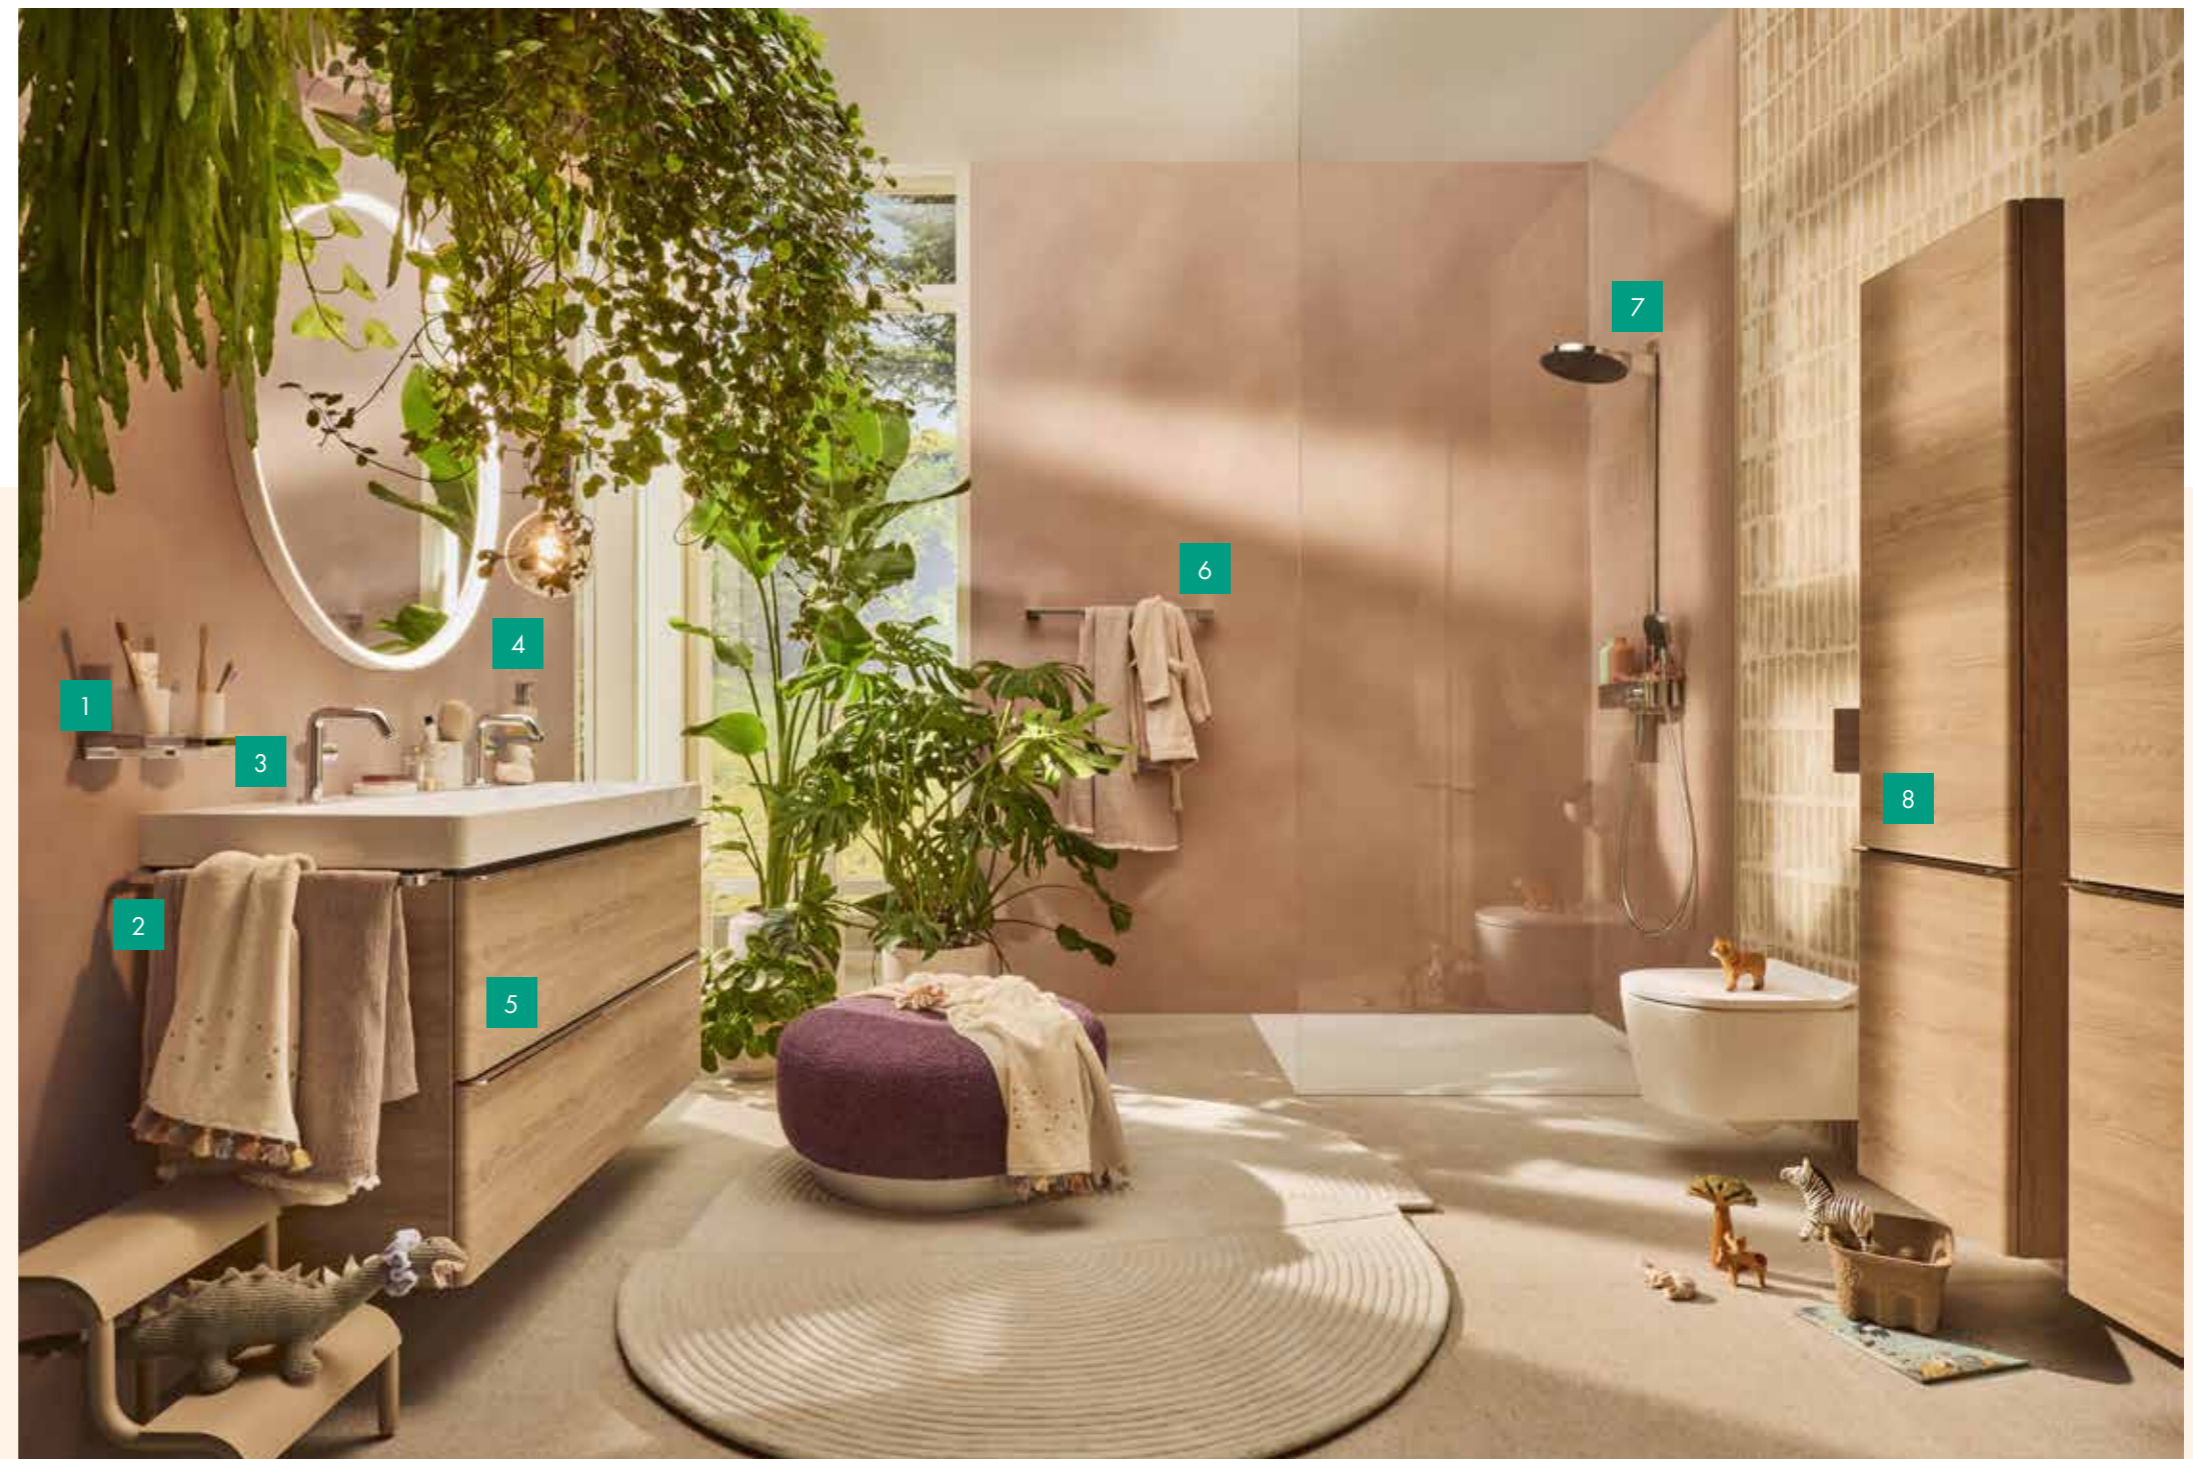

Ihr Familienbadezimmer: Perfekt abgestimmt in Chrom

Inspiziert von den Wünschen und Bedürfnissen Ihrer Familie, wird es im Alltag zu einer Quelle des Glücks und der Freude.

Natürliche Materialien in Kombination mit ausdrucksstarken Farben und formschönen Keramiken werden perfekt durch passende Möbel ergänzt. Einzigartige Wassererlebnisse vermitteln positive Energie und lassen Sie Freude, Glück und Geborgenheit spüren wie nie zuvor.

Bereichern Sie Ihr lebendiges Baddesign mit verchromten Armaturen, Brausen und Handtuchhaltern, die sich nahtlos einfügen. Ergänzen Sie diesen ansprechenden Stil durch einen Waschtisch aus natürlicher Eiche und einen weißen runden Spiegel, um eine einladende Atmosphäre zu schaffen.

Sortiment in **Chrom**

- 1 AddStoris Zahnbürstenhalter
- 2 Xelu Q Handtuchhalter (optional)
- 3 Tecturis S Waschtischmischer
- 4 AddStoris Seifenspender
- 5 Xelu Q Möbel in Eiche Natur und Griffen in Chrom
- 6 AddStoris Handtuchhalter
- 7 Pulsify S Showerpipe mit ShowerTablet Select
- 8 Xelu Q Hochschrank in Eiche Natur und Griffen in Chrom
- 9 Xelu Q Ablage (optional)
- 10 Xelu Q Füße (optional)